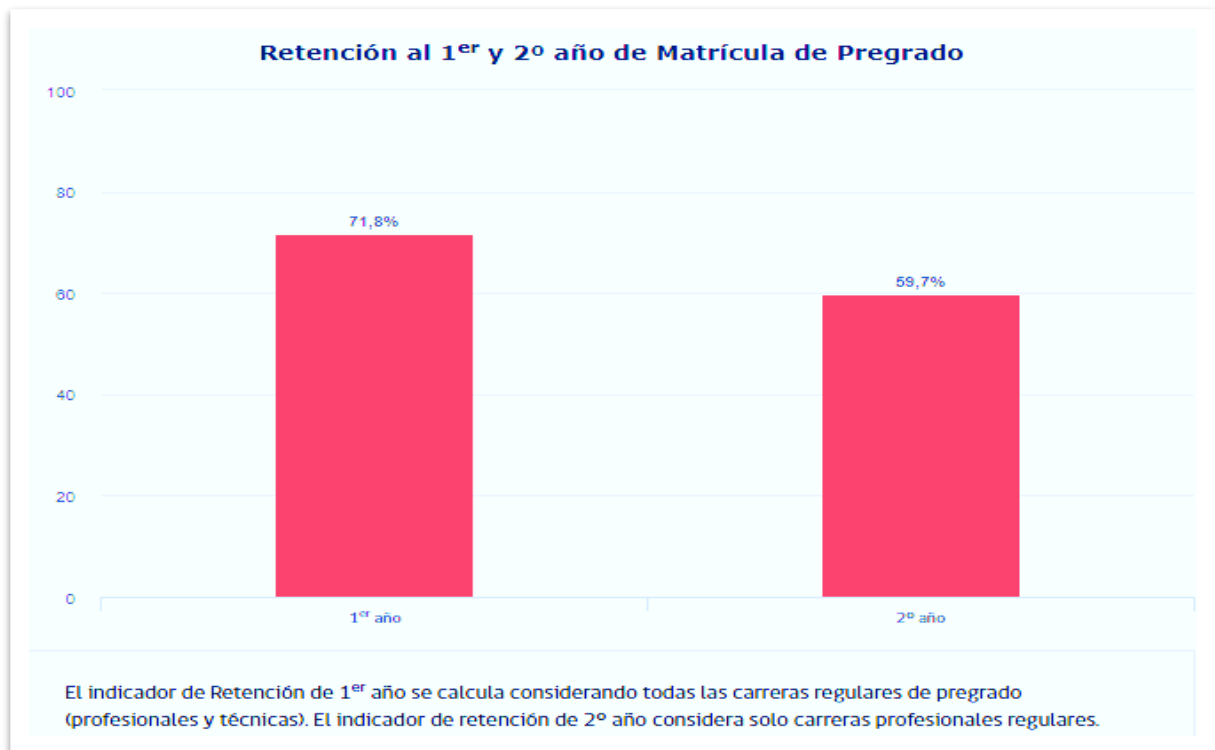

Fuente: Mi Futuro.cl

- **Procedencia de los estudiantes de ingreso 2019 a las Carreras de Pregrado, según tipo de establecimiento educacional de egreso**

Fuente: MI Futuro.cl

- Promedio de Notas de Enseñanza Media (NEM) de los estudiantes de ingreso en el año 2019 a las Carreras de Pregrado impartidas por el Instituto.

Fuente: Mi Futuro.cl

- Tasa de retención de estudiantes de la cohorte de ingreso 2017, al primer y segundo año de estudio de las Carreras de Pregrado

Fuente: Mi Futuro.cl

- Cantidad de estudiantes titulados de las Carreras de Pregrado, Profesionales y Técnicos, durante los años 2014 al 2018.