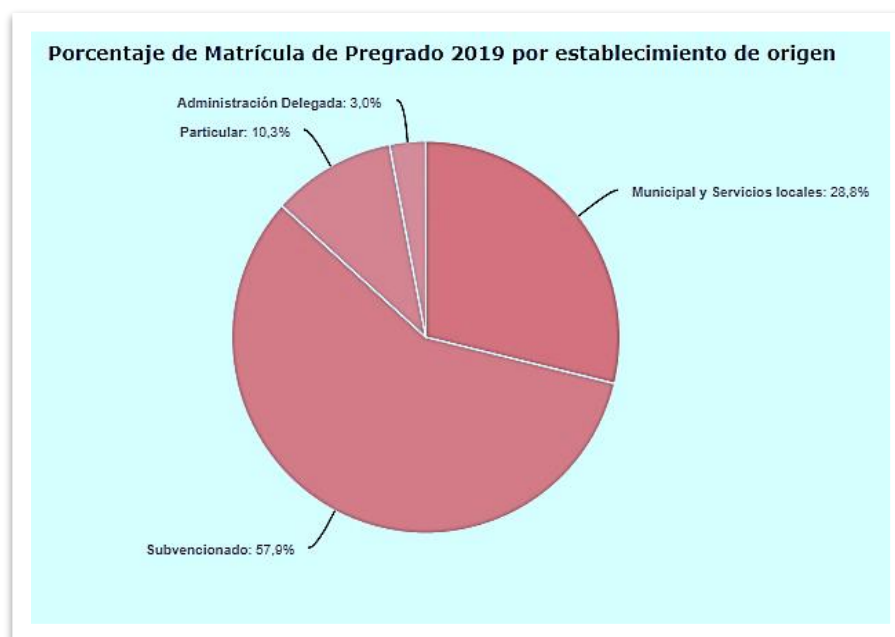

DOCENCIA

A través de esta sección, compartimos con ustedes datos institucionales de docencia publicados por el Ministerio de Educación (MINEDUC, en el sitio Mi Futuro.cl

- **Matrícula total de Carreras de Pregrado impartidas por el Instituto en los años 2014 al 2019**

Fuente: Mi Futuro.cl

- **Procedencia de los estudiantes de ingreso 2019 a las Carreras de Pregrado, según tipo de establecimiento educacional de egreso**

Fuente: MI Futuro.cl

- Promedio de Notas de Enseñanza Media (NEM) de los estudiantes de ingreso en el año 2019 a las Carreras de Pregrado impartidas por el Instituto.

Fuente: Mi Futuro.cl

- Tasa de retención de estudiantes de la cohorte de ingreso 2017, al primer y segundo año de estudio de las Carreras de Pregrado

Fuente: Mi Futuro.cl

- Cantidad de estudiantes titulados de las Carreras de Pregrado, Profesionales y Técnicos, durante los años 2014 al 2018.