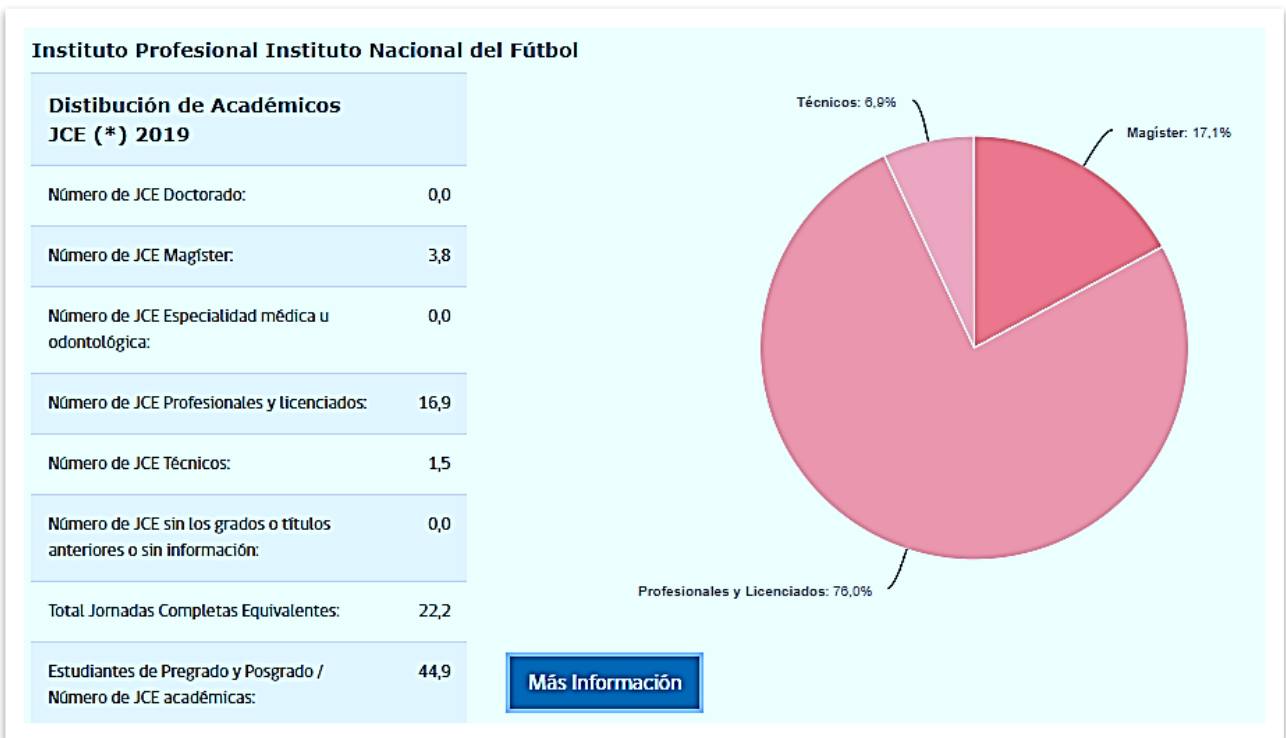

Fuente: Mi Futuro.cl

- **Procedencia de los estudiantes de ingreso 2019 a las Carreras de Pregrado, según tipo de establecimiento educacional de egreso**

Fuente: MI Futuro.cl

- Promedio de Notas de Enseñanza Media (NEM) de los estudiantes de ingreso en el año 2019 a las Carreras de Pregrado impartidas por el Instituto.

Fuente: Mi Futuro.cl

- Tasa de retención de estudiantes de la cohorte de ingreso 2017, al primer y segundo año de estudio de las Carreras de Pregrado

Fuente: Mi Futuro.cl

- Cantidad de estudiantes titulados de las Carreras de Pregrado, Profesionales y Técnicos, durante los años 2014 al 2018.

Fuente: Mi Futuro.cl

- Duración de las Carreras Profesionales de Pregrado impartidas por el INAF, expresada en semestres

Fuente: Mi Futuro.cl

- **Docentes Jornada Completa Equivalente (JCE) año 2019, según Grado Académico, Título Profesional y relación Docentes JCE/Estudiantes**