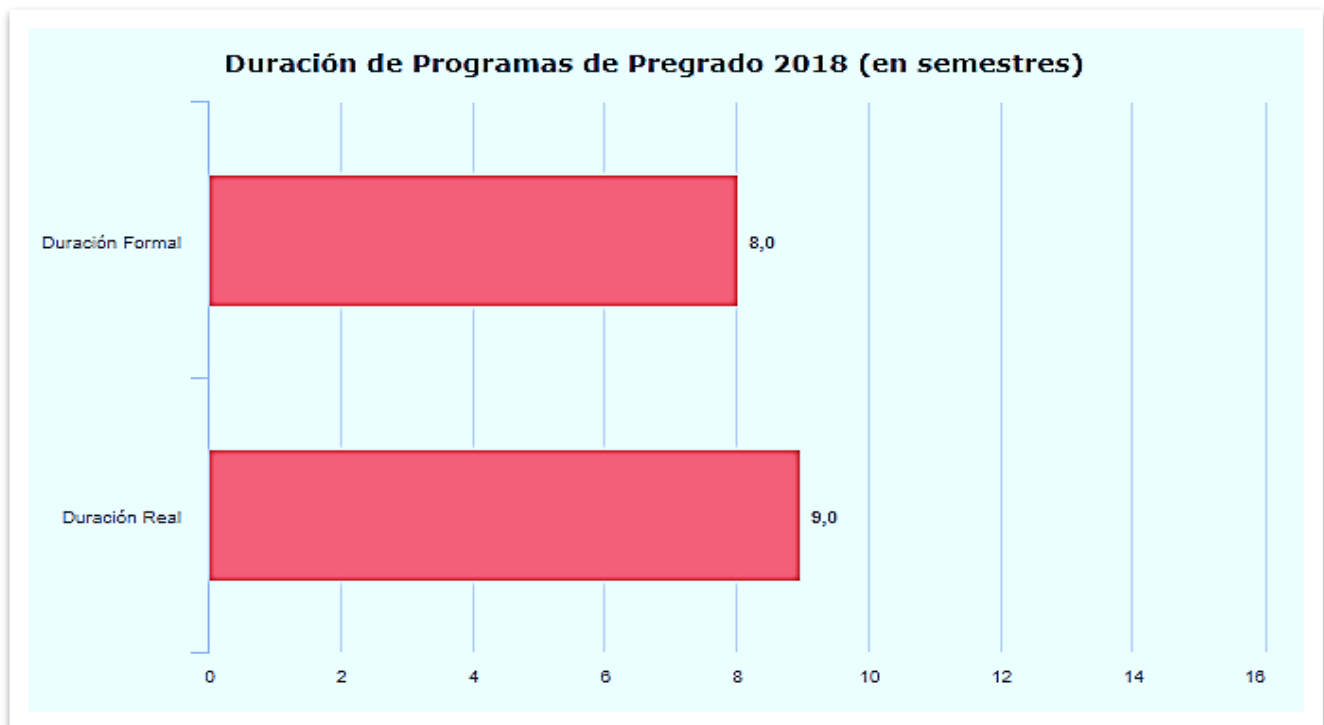

Fuente: Mi Futuro.cl

- **Procedencia de los estudiantes de ingreso 2019 a las Carreras de Pregrado, según tipo de establecimiento educacional de egreso**

Fuente: MI Futuro.cl

- Promedio de Notas de Enseñanza Media (NEM) de los estudiantes de ingreso en el año 2019 a las Carreras de Pregrado impartidas por el Instituto.

Fuente: Mi Futuro.cl

- Tasa de retención de estudiantes de la cohorte de ingreso 2017, al primer y segundo año de estudio de las Carreras de Pregrado

Fuente: Mi Futuro.cl

- Cantidad de estudiantes titulados de las Carreras de Pregrado, Profesionales y Técnicos, durante los años 2014 al 2018.

Fuente: Mi Futuro.cl

- Duración de las Carreras Profesionales de Pregrado impartidas por el INAF, expresada en semestres

Fuente: Mi Futuro.cl

- **Docentes Jornada Completa Equivalente (JCE) año 2019, según Grado Académico, Título Profesional y relación Docentes JCE/Estudiantes**