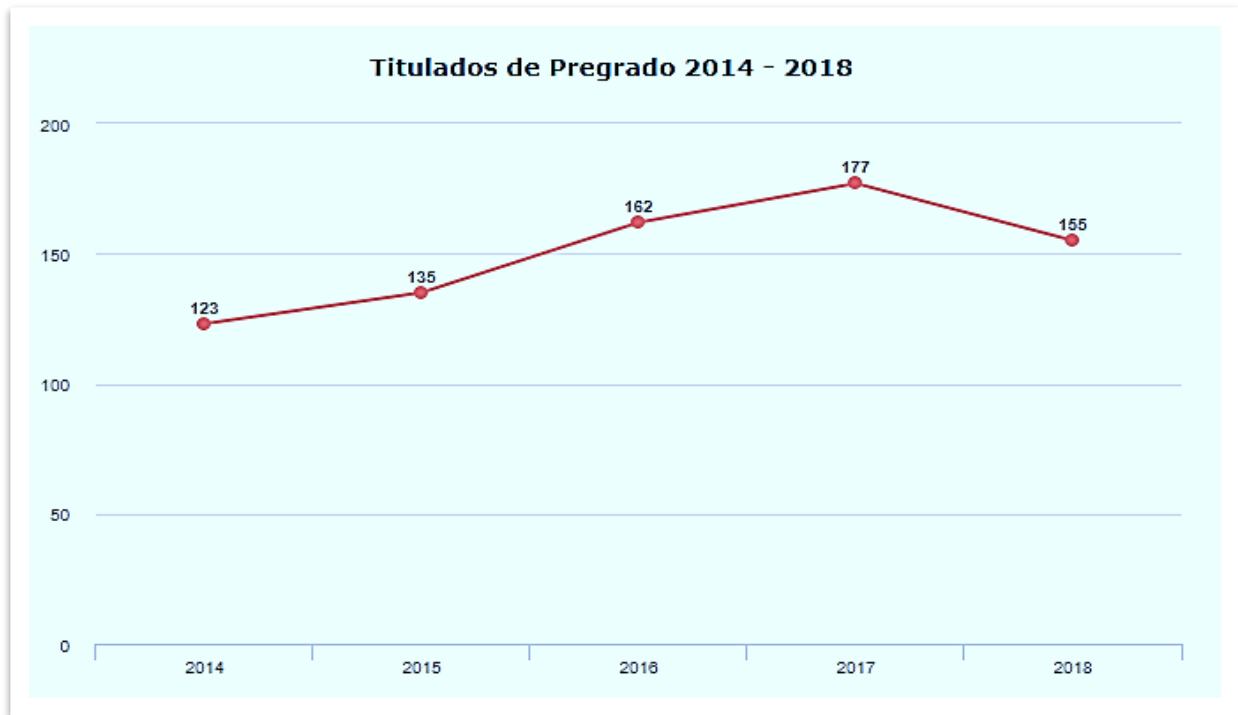

Fuente: Mi Futuro.cl

- **Procedencia de los estudiantes de ingreso 2019 a las Carreras de Pregrado, según tipo de establecimiento educacional de egreso**

Fuente: MI Futuro.cl

- Promedio de Notas de Enseñanza Media (NEM) de los estudiantes de ingreso en el año 2019 a las Carreras de Pregrado impartidas por el Instituto.

Fuente: Mi Futuro.cl

- Tasa de retención de estudiantes de la cohorte de ingreso 2017, al primer y segundo año de estudio de las Carreras de Pregrado

Fuente: Mi Futuro.cl

- Cantidad de estudiantes titulados de las Carreras de Pregrado, Profesionales y Técnicos, durante los años 2014 al 2018.