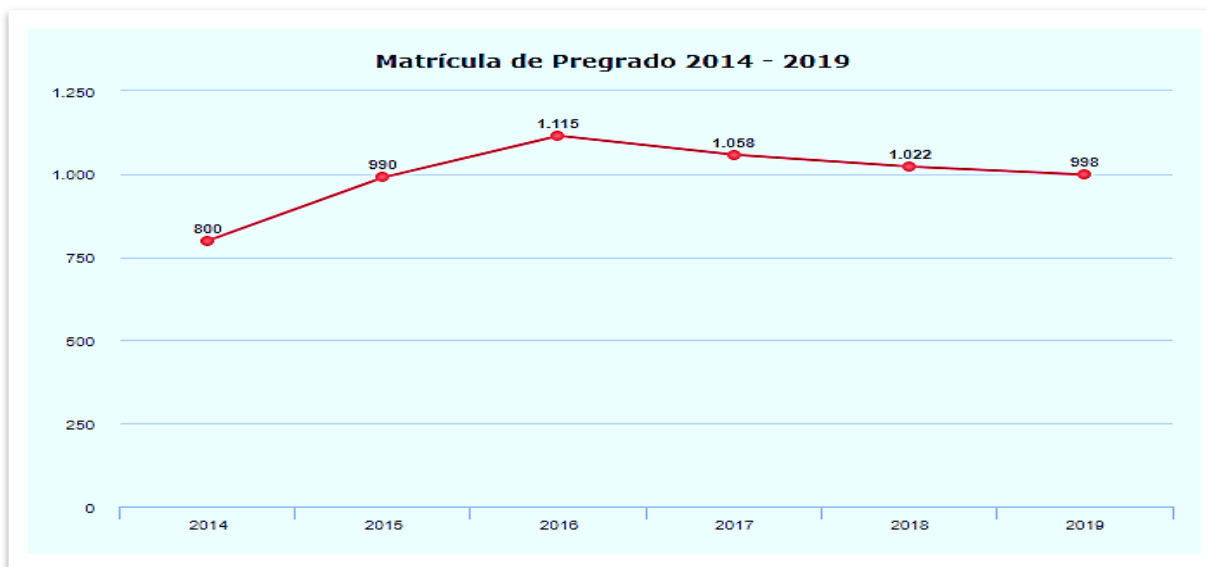

DOCENCIA

A través de esta sección, compartimos con ustedes datos institucionales de docencia publicados por el Ministerio de Educación (MINEDUC, en el sitio Mi Futuro.cl

- **Matrícula total de Carreras de Pregrado impartidas por el Instituto en los años 2014 al 2019**

Fuente: Mi Futuro.cl

- **Procedencia de los estudiantes de ingreso 2019 a las Carreras de Pregrado, según tipo de establecimiento educacional de egreso**

Fuente: MI Futuro.cl

- Promedio de Notas de Enseñanza Media (NEM) de los estudiantes de ingreso en el año 2019 a las Carreras de Pregrado impartidas por el Instituto.

Fuente: Mi Futuro.cl

- Tasa de retención de estudiantes de la cohorte de ingreso 2017, al primer y segundo año de estudio de las Carreras de Pregrado

Fuente: Mi Futuro.cl

- Cantidad de estudiantes titulados de las Carreras de Pregrado, Profesionales y Técnicos, durante los años 2014 al 2018.